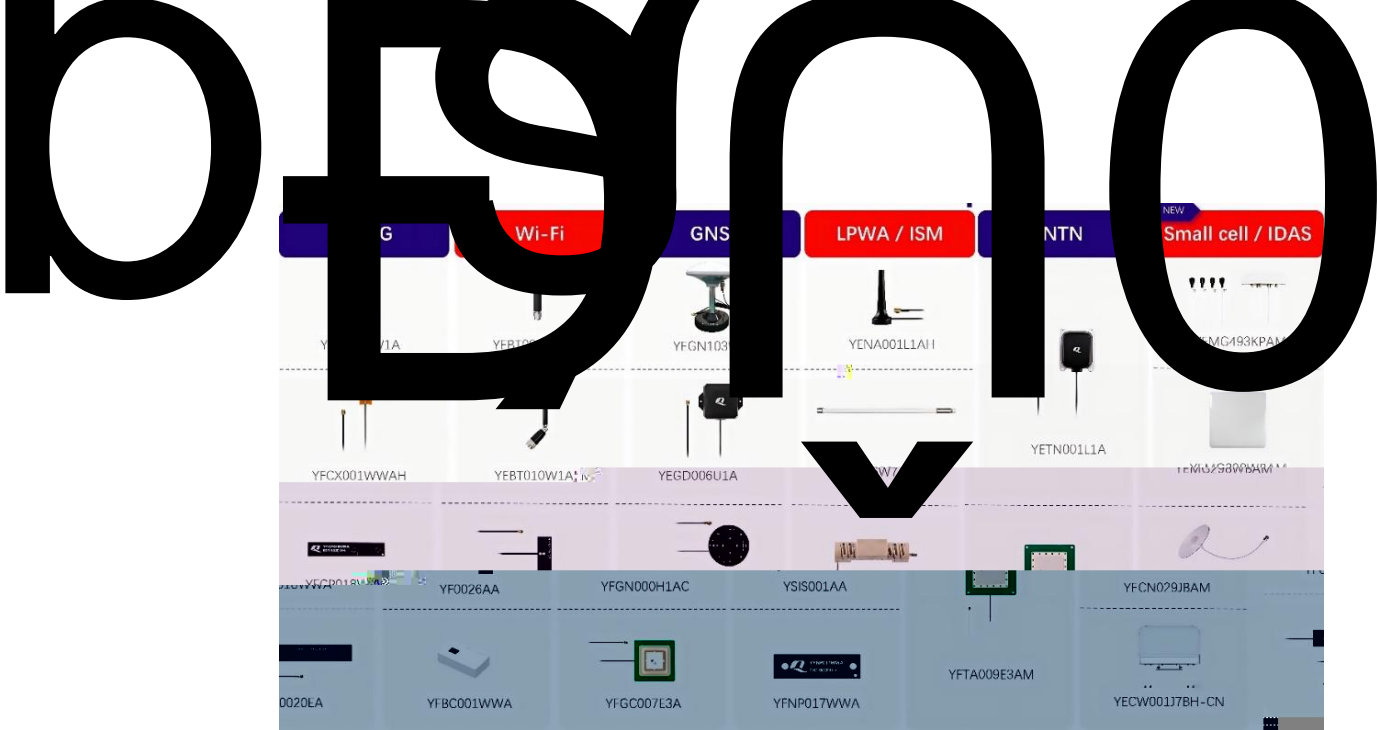

- 电表
- 气表
- 水表
- 热表

- 智能电网
- 风力发电机
- 太阳能发电
- 充电桩

- 无线 POS 机
- 收银机
- ATM 机
- 自动贩卖机
- 自动充值机

智慧城市

无线网关

智慧农业 & 环境监测

智慧工业

智慧生活 & 医疗健康

科技驱动农业生产力 智慧赋能农业现代化

追踪器/数传单元
车巢 / 车产 / 物流 / 电动自行车 / 宠物 / 个人固定/移动跟踪

智能电表
用于电表 / 燃气表 / 水表/电表/电表单元

无线网关
4G / 5G / 轻量化 5G (RedCap) 路由器 / OPE/ 室内单元 / 室外单元 / 热点设备

AIoT-嵌入式
AIoT 产品基于 RISC-V/ARM 设计并兼容 SOC/MCU 的相关传统产品